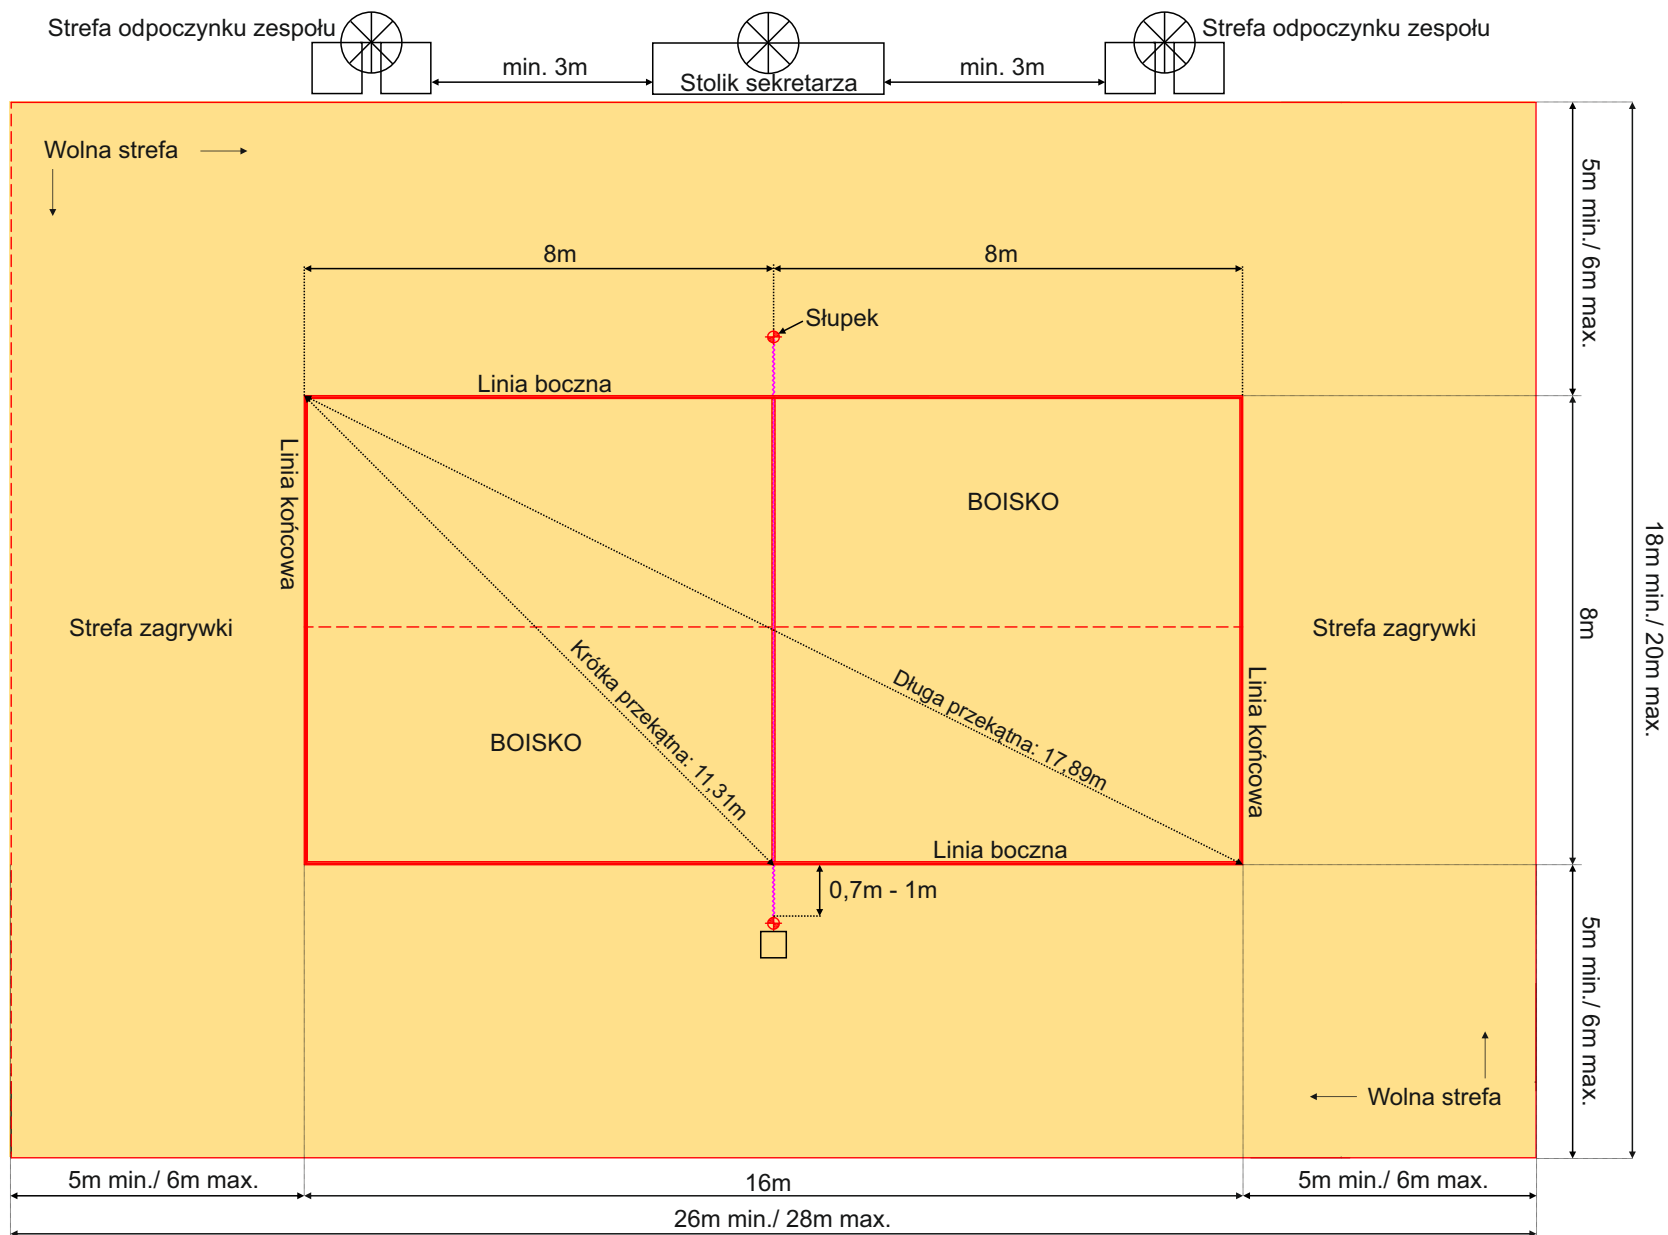

SIATKÓWKA PLAŻOWA

Szerokość linii: 5 cm. Linie muszą być koloru kontrastującego z kolorem piasku.