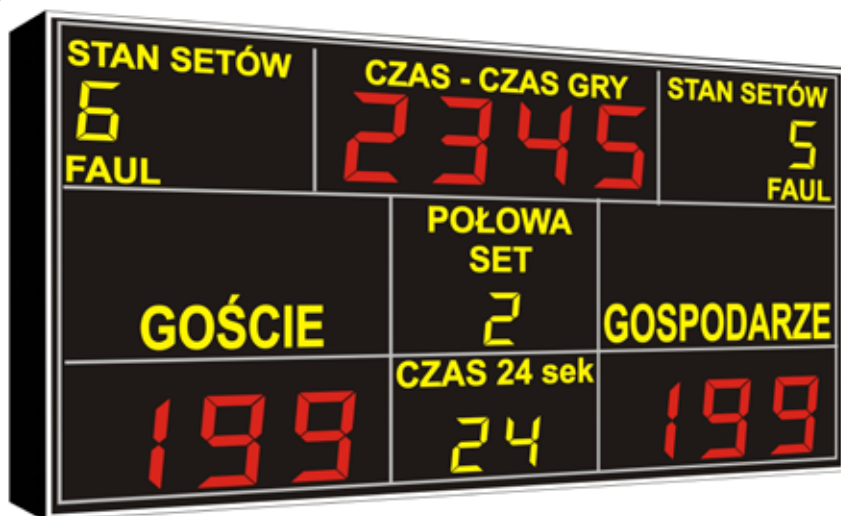

## Tablica szkolna

WYMIARY: 130x100x10 cm

STEROWANIE: bezprzewodowe pilotem

WYŚWIETLANE PARAMETRY:

- czas gry lub czas rzeczywisty,
- wynik gry 0 - 199,
- stan setów lub przewinień 0 - 9,
- numer części meczu 0 - 9;

WIELKOŚĆ ZNAKÓW: 125 mm

SYGNAŁ DŹWIĘKOWY:

- ustawiany w dowolnej konfiguracji

WIDOCZNOŚĆ TABLICY: do 40 m

ZASILANIE: 230V / 50Hz

CIĘŻAR: 25 kg

ETW 130-10

ETW 220-130

## Tablica serii Junior

WYMIARY: 220x125x10 cm

STEROWANIE: bezprzewodowe pilotem

WYŚWIETLANE PARAMETRY:

- czas gry lub czas rzeczywisty,
- czas 24 sek. na tablicy,
- wynik gry 0 - 199,
- stan setów lub przewinień 0 - 9,
- numer części meczu 0 - 9;

## Zegar 24 sek.

WYMIARY: 50x40x7,5 cm  
 STEROWANIE: przewodowe, przy pomocy pulpitu sterowniczego  
 WYŚWIETLANE PARAMETRY:  
 - czas 24 sek.,  
 - czas gry;  
 WIELKOŚĆ ZNAKÓW: 125 mm do 220 mm  
 WIDOCZNOŚĆ TABLICY: do 60 m  
 ZASILANIE: 230V / 50Hz  
 CIĘŻAR: 5 kg